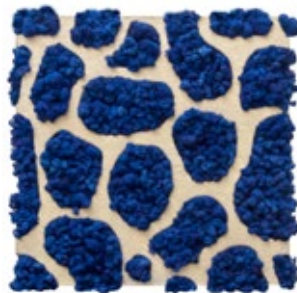

MoosDesigns Installation

WILD

Moosbild	B	H	T
Panel	58,5 cm	58,5 cm	7 cm

Farbmuster Rentiermoos

Farbmuster Oberfläche