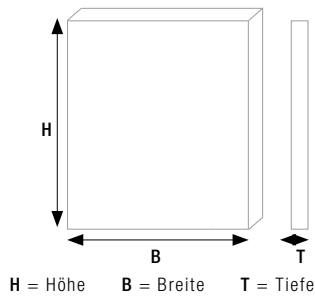

CLASSIC

FUTURE

Moosbild	B	H	T
Panel	58,5 cm	58,5 cm	7 cm

Farbmuster Rentiermoos

Farbmuster Oberfläche